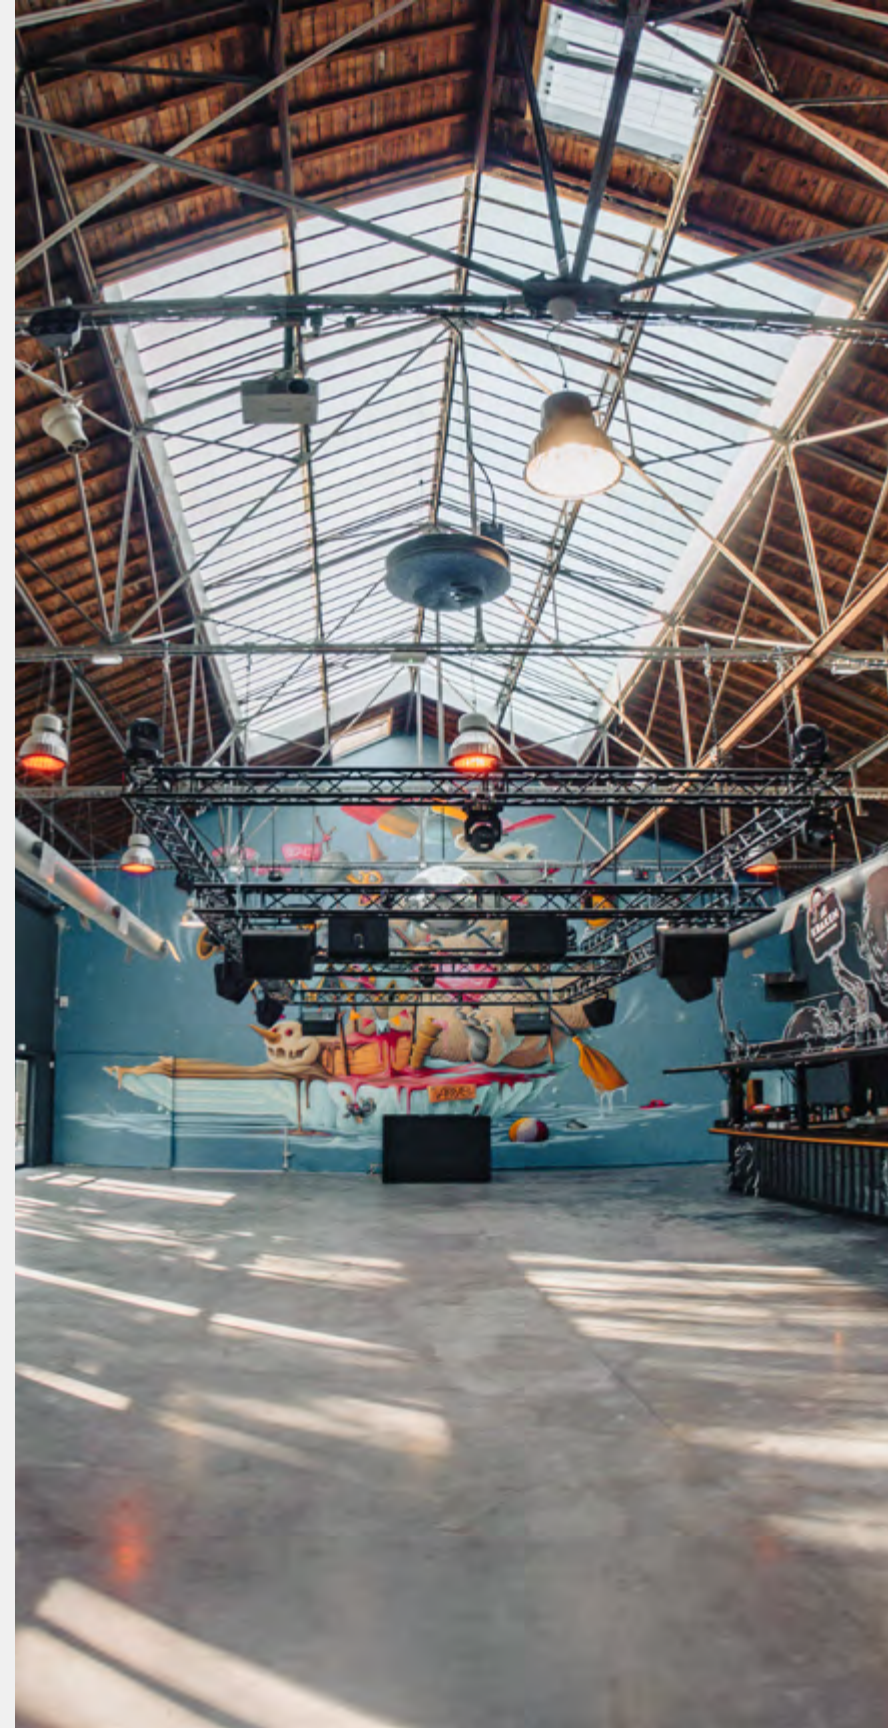

LIEU TOUT EN UN POUR VOS ÉVÈNEMENTS

Cobalt.

THÉÂTRE - SÉMINAIRE - CONVENTION - TEAM BUILDING - CONFÉRENCE - SALON - RÉUNION - MARCHÉ DE CRÉATEURS

UN LIEU POUR TOUS VOS ÉVÈNEMENTS

Un espace industriel et artistique entièrement restauré et transformé pour devenir un lieu évènementiel et accueillir la culture sous toutes ses formes.

Aménagé sur un site unique de 3 000 m², se mêlent restaurant, guinguette, ateliers d'artistes, évènements, festivals, théâtre..

LE CANAILLE CLUB

GUINGUETTE ET BAR

LA HALLE
ESPACE MODULABLE

LE STUDIO-55

THÉÂTRE ET PLEINIÈRE

CÔTÉ TECHNIQUE

 * en option

Scène de 30m²

7x4,3m de scène
Coulisses de 4m² et 10m²

Écran LED de 15m²*

512x288cm
Arrivée HDMI en régie

Régie*

Service de régie
mis à disposition

C'est un lieu qui vit toute l'année en s'adaptant à chaque saison. Défiiez vos amis ou bien renforcez la cohésion de vos équipes, autour d'un match, d'une partie de pétanque au coucher de soleil ou sur nos bornes d'arcades. Nous disposons d'un espace cinéma, le "Canailleflix", pour les grands et les petits !