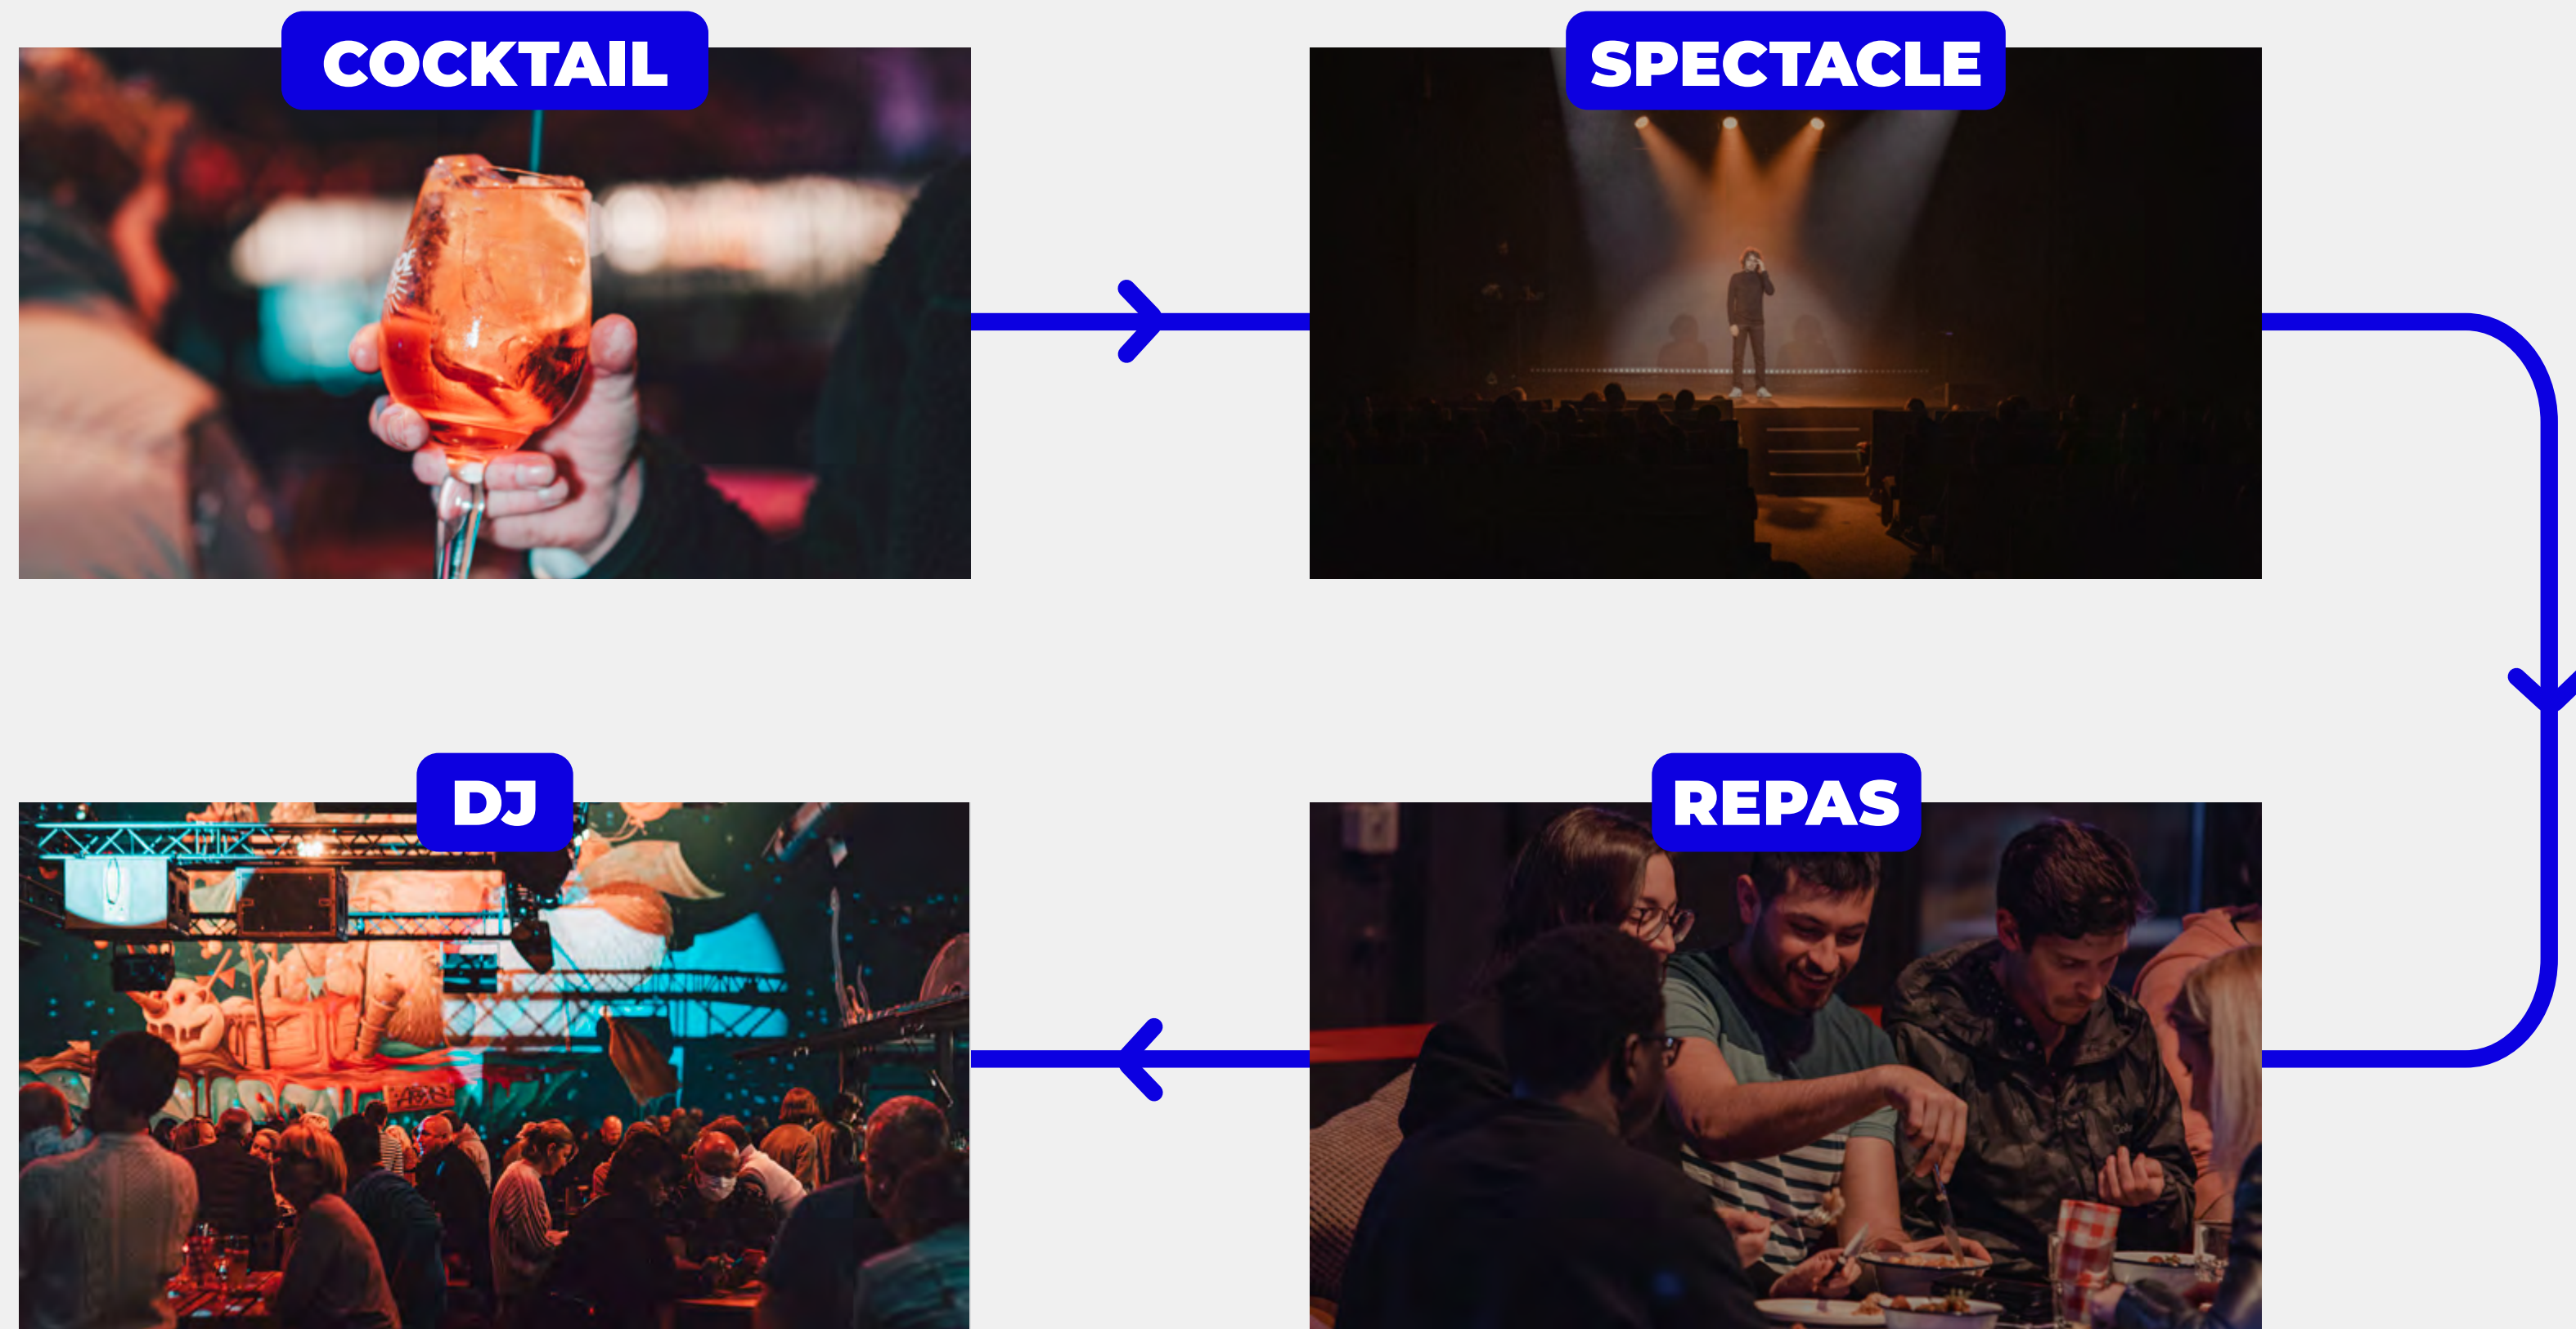

JOURNÉE SÉMINAIRE

SOIRÉE D'ENTREPRISE

LES ESPACES

	SURFACE M ²	CAPACITÉ ASSISE	CAPACITÉ COCKTAIL
LA SALLE	300	100	150
LA MEZZANINE	85	50	80
LA GUINGUETTE	2 000	550	1 200
LA TERRASSE ET SON BAR PRIVATISABLE	300	150	300
LA HALLE	350	150	300
LE LIEU ENTIER	3 085	850	1 730
LE STUDIO-55	350	234	-