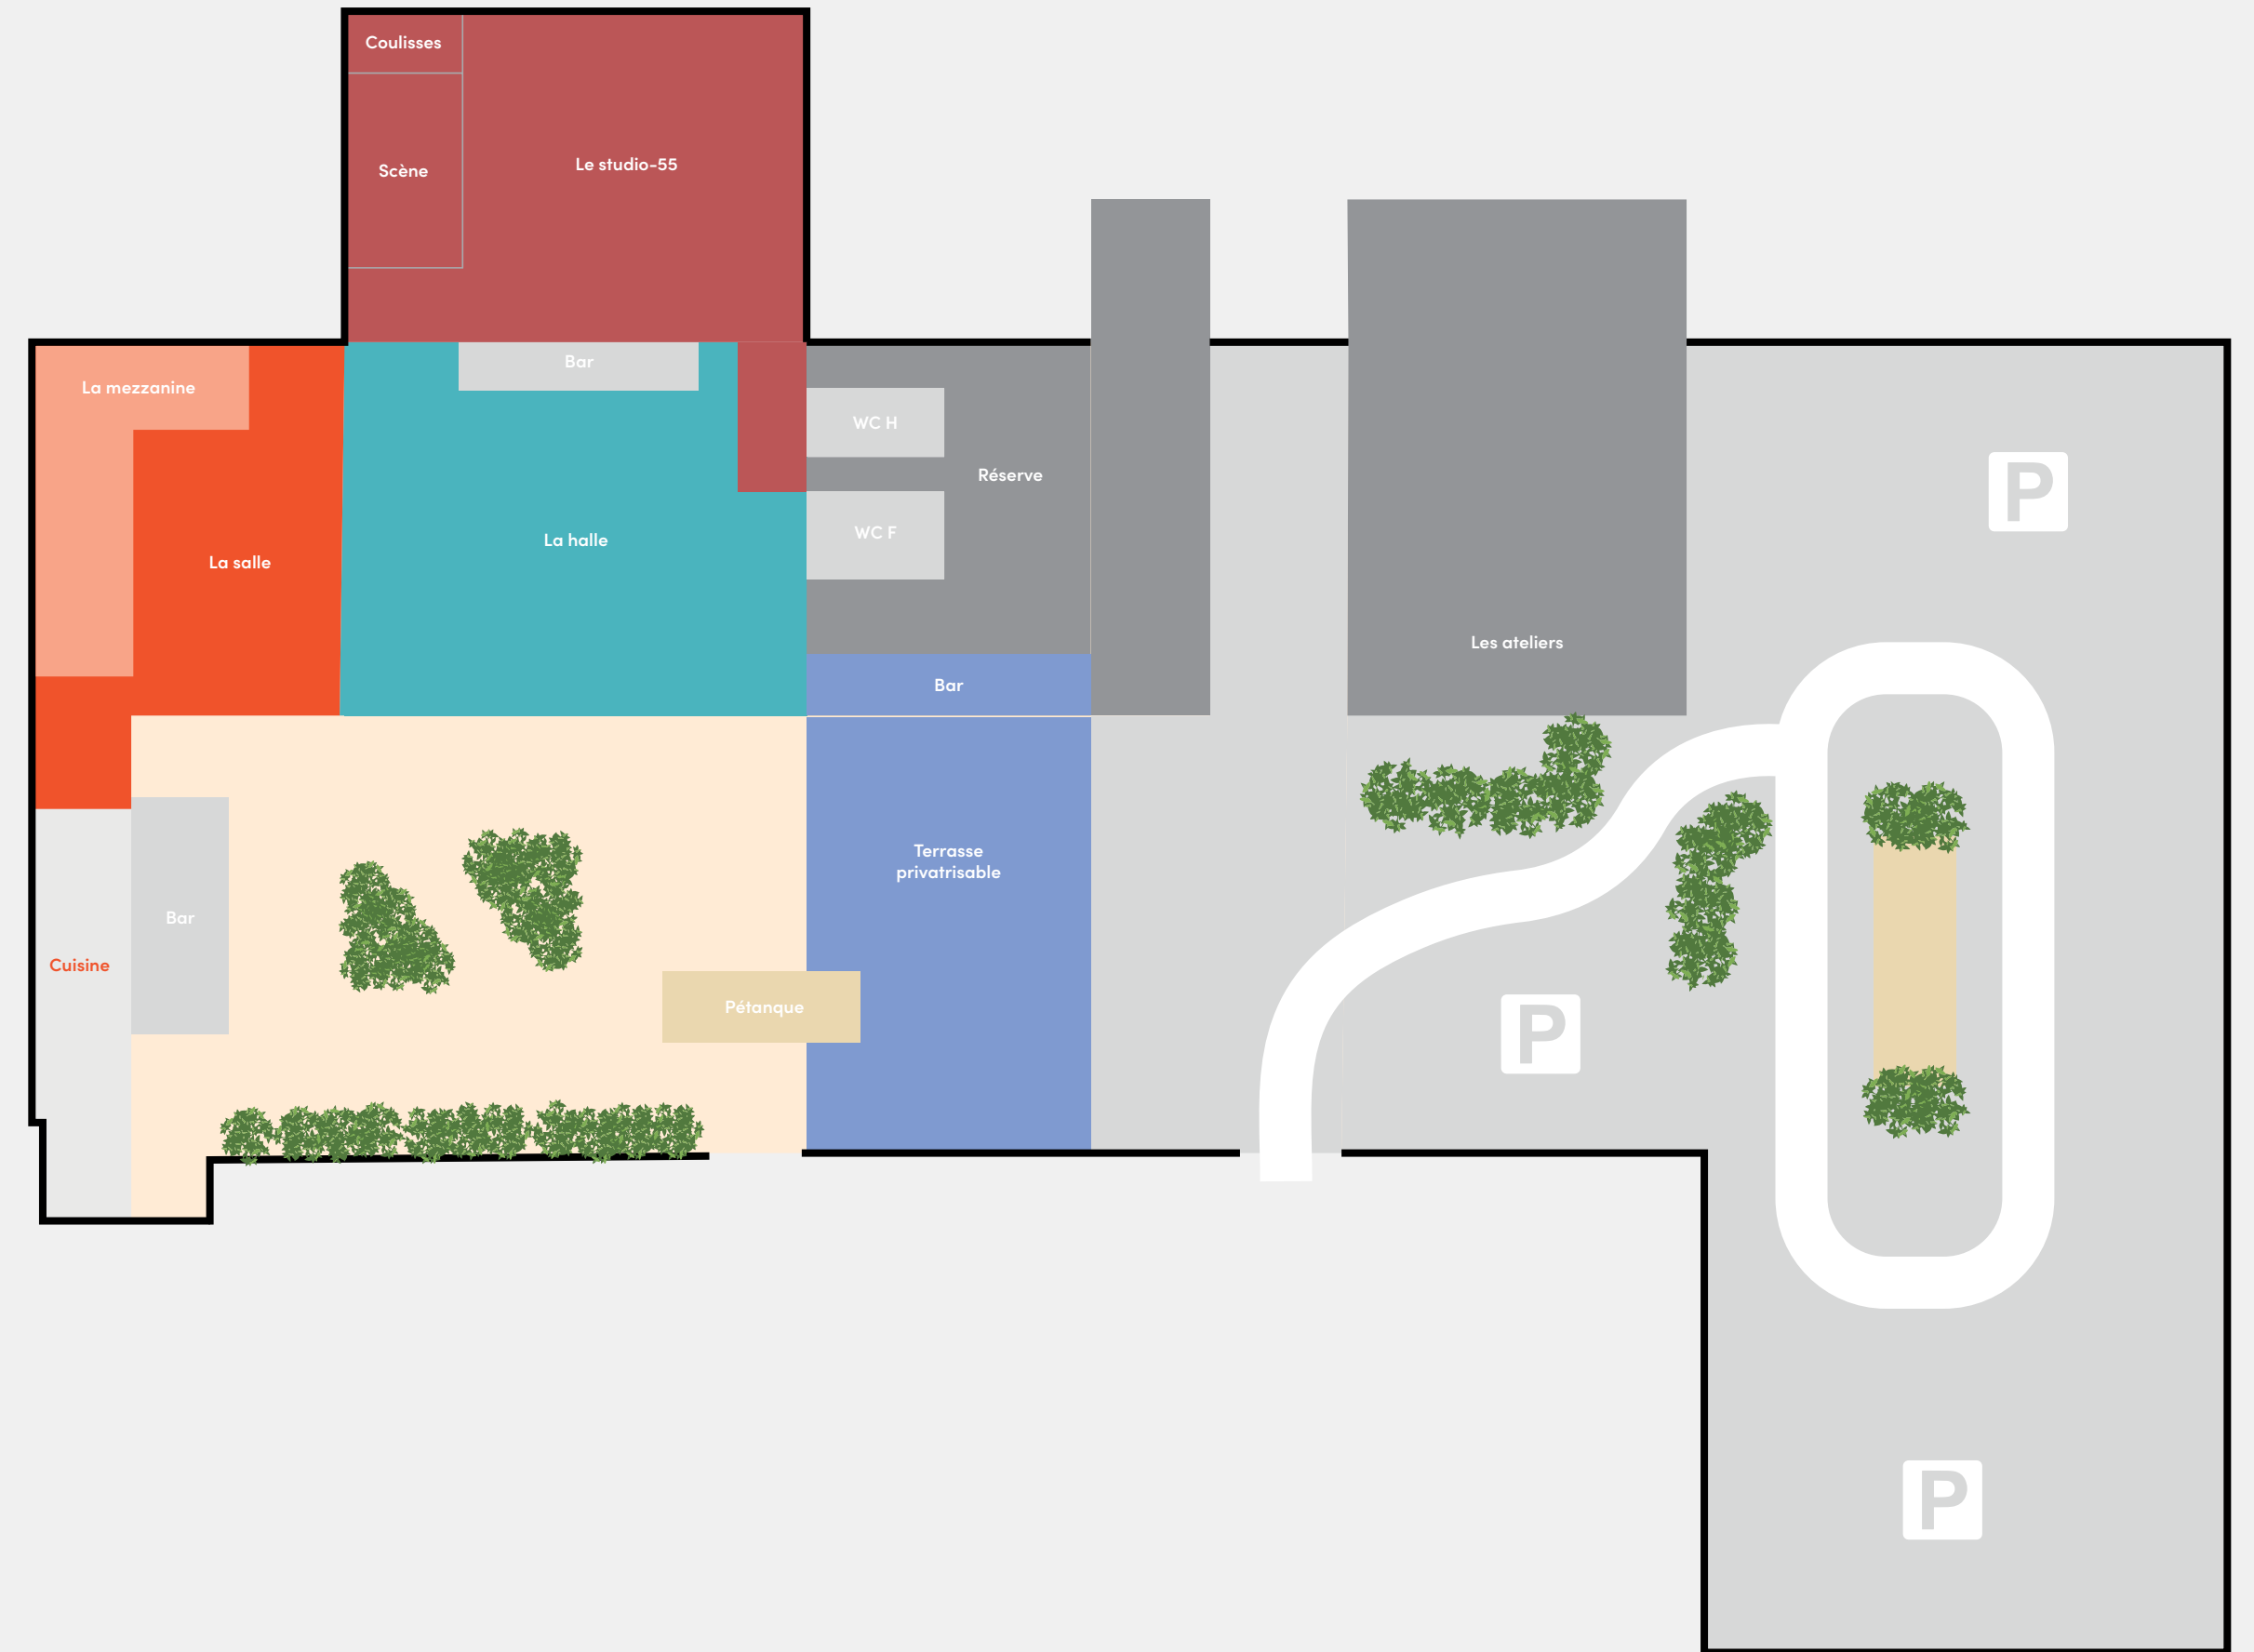

Aménagé sur un site unique de 3 000 m², se mêlent restaurant, guinguette, ateliers d'artistes, évènements, festivals, théâtre..

LE CANAILLE CLUB

GUINGUETTE ET BAR

LA HALLE
ESPACE MODULABLE

LE STUDIO-55

THÉÂTRE ET PLEINIÈRE

JOURNÉE SÉMINAIRE

SOIRÉE D'ENTREPRISE

LES ESPACES

	SURFACE M ²	CAPACITÉ ASSISE	CAPACITÉ COCKTAIL
LA SALLE	300	100	150
LA MEZZANINE	85	50	80
LA GUINGUETTE	2 000	550	1 200
LA TERRASSE ET SON BAR PRIVATISABLE	300	150	300
LA HALLE	350	150	300
LE LIEU ENTIER	3 085	850	1 730
LE STUDIO-55	350	234	-