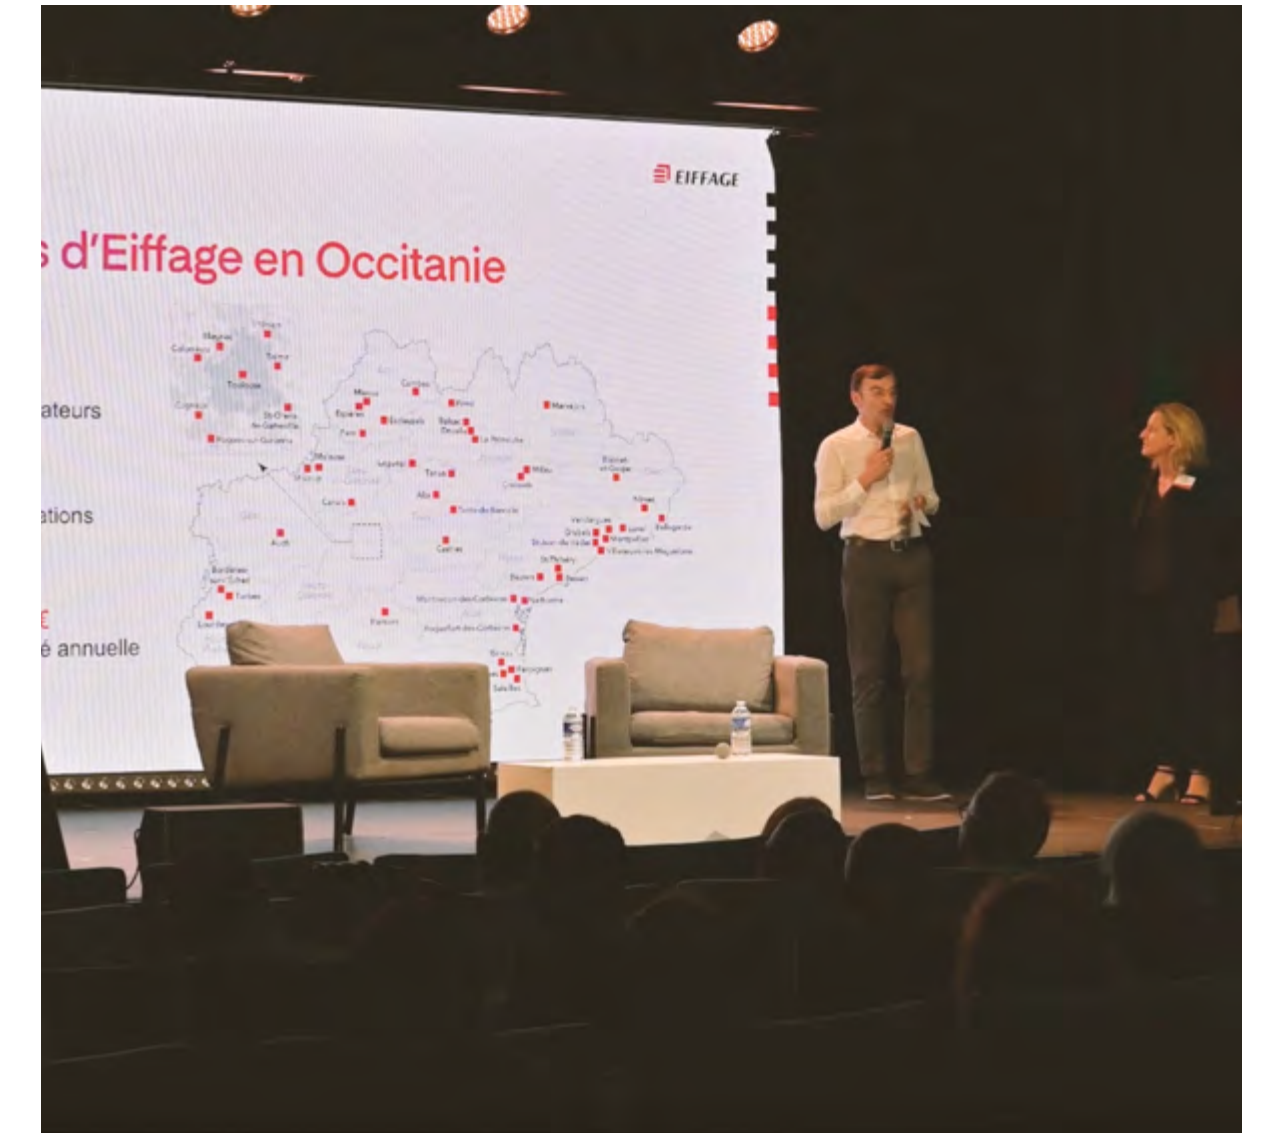

LIEU TOUT EN UN POUR VOS ÉVÈNEMENTS

Cobalt.

THÉÂTRE - SÉMINAIRE - CONVENTION - TEAM BUILDING - CONFÉRENCE - SALON - RÉUNION - MARCHÉ DE CRÉATEURS

UN LIEU POUR TOUS VOS ÉVÈNEMENTS

Un espace industriel et artistique entièrement restauré et transformé pour devenir un lieu évènementiel et accueillir la culture sous toutes ses formes.

Aménagé sur un site unique de 3 000 m², se mêlent restaurant, guinguette, ateliers d'artistes, évènements, festivals, théâtre..

LE CANAILLE CLUB

GUINGUETTE ET BAR

LA HALLE
ESPACE MODULABLE

LE STUDIO-55

THÉÂTRE ET PLEINIÈRE